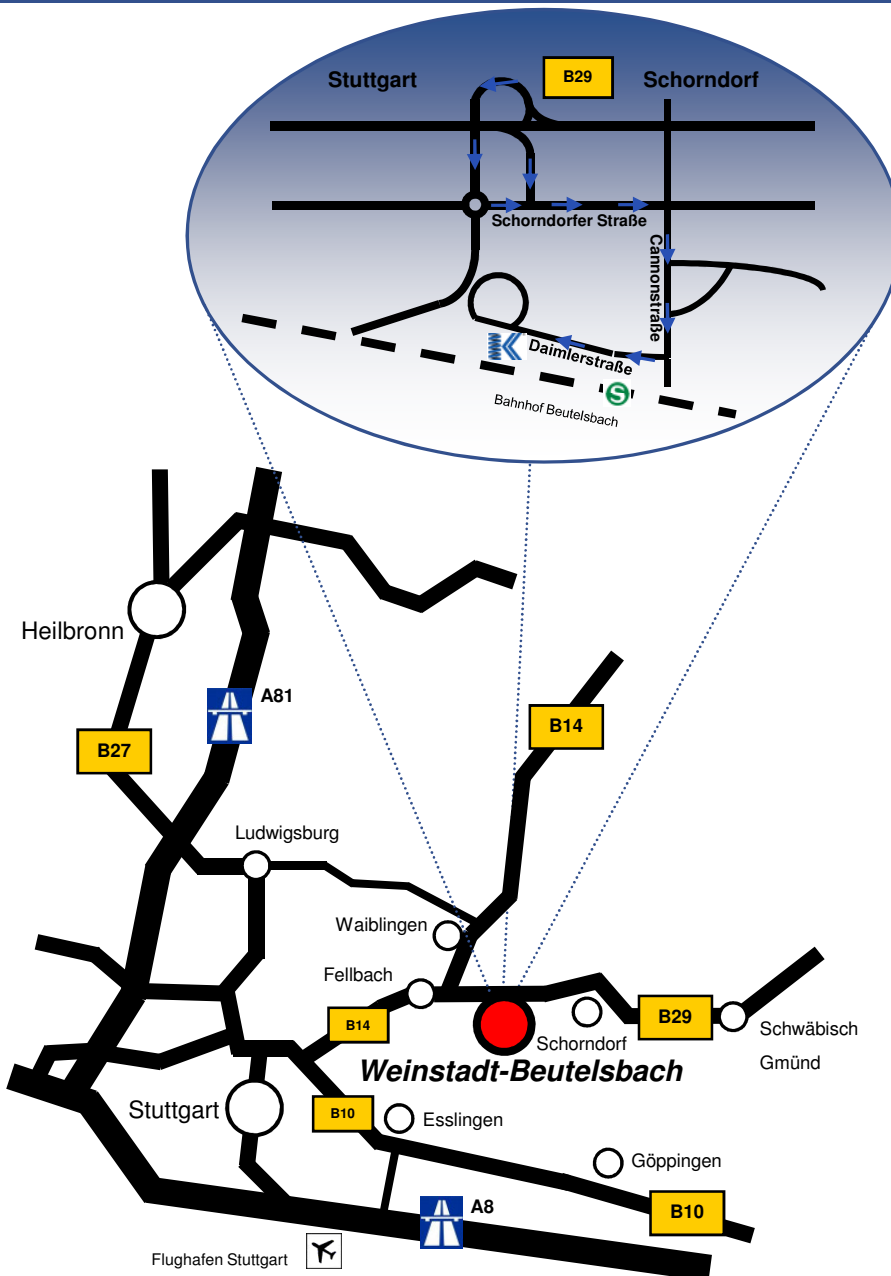

So kommen Sie zu uns ...

... mit der Bahn

- bis Stuttgart Hbf, weiter mit der S2 Richtung Schorndorf bis Haltestelle Weinstadt- Beutelsbach.

... mit dem Auto

- von Stuttgart:
B29 Richtung Aalen / Schorndorf, Ausfahrt Weinstadt- Beutelsbach
- von Heilbronn:
A81 Richtung Stuttgart bis Ausfahrt Marbach (Neckar).
Fahren Sie über Ludwigsburg Richtung Waiblingen. In Waiblingen fahren sie auf die B14 und fahren weiter auf der B29 bis Ausfahrt Weinstadt-Beutelsbach.

- vom Flughafen, München und Karlsruhe: A8 bis Ausfahrt Esslingen, Ostfildern. Weiter auf die L1202 in Richtung Esslingen. Danach auf die B10 Richtung Stuttgart bis Sie zur B29 gelangen, folgen Sie dieser bis zur Ausfahrt Weinstadt-Beutelsbach.